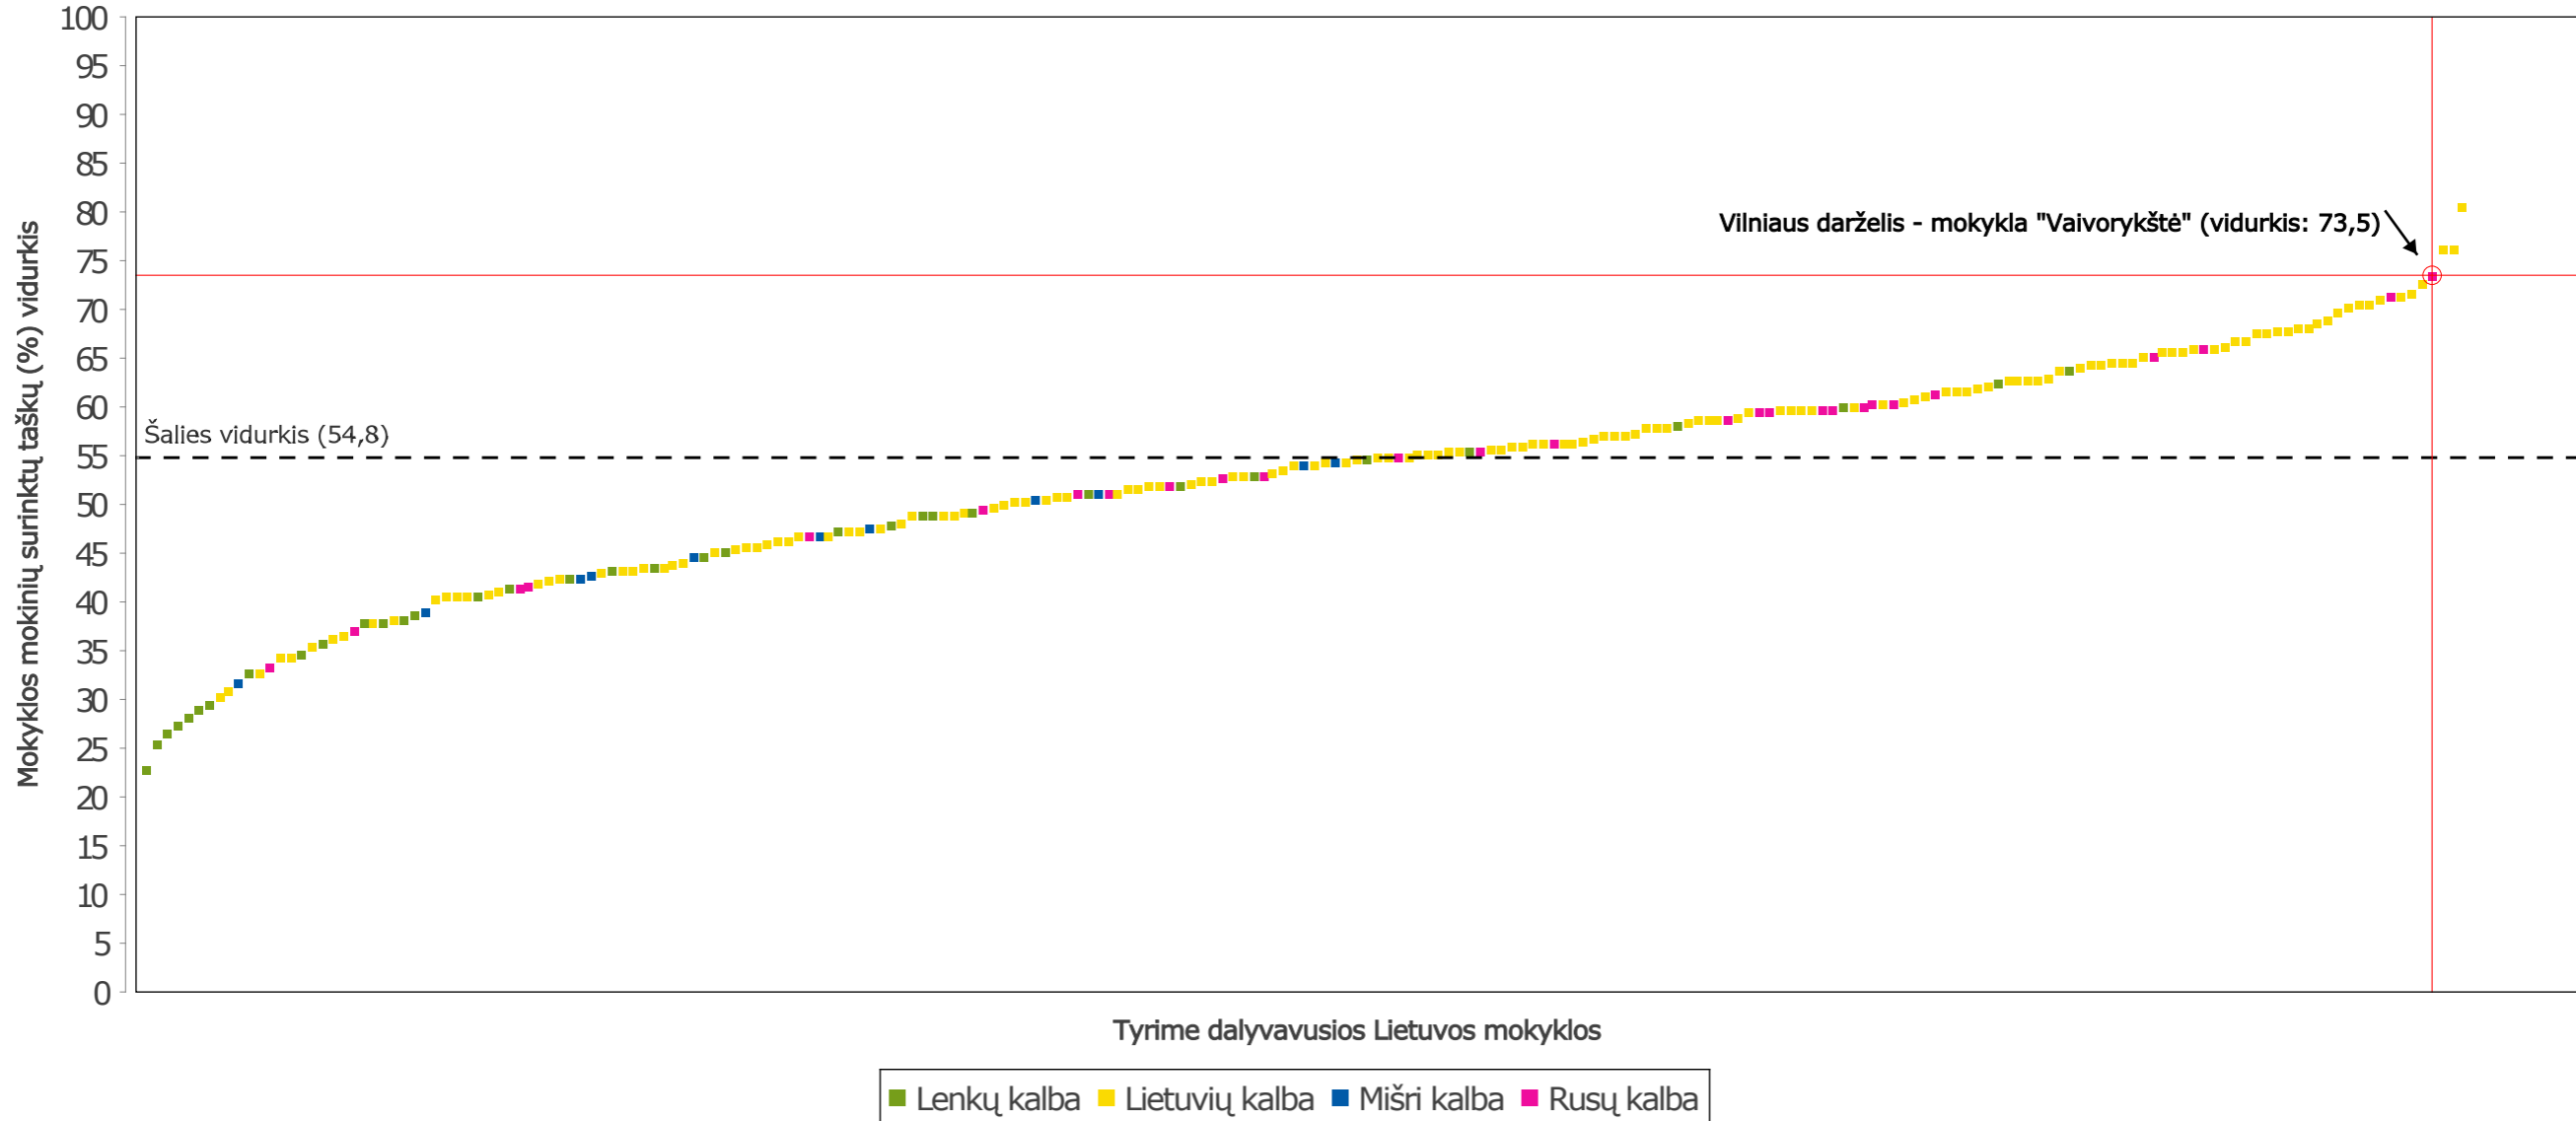

IEA TIMSS 2015 tyrimo mokyklų vidutiniai MATEMATIKOS rezultatai pagal mokyklos mokomąją KALBĄ 4 klasė