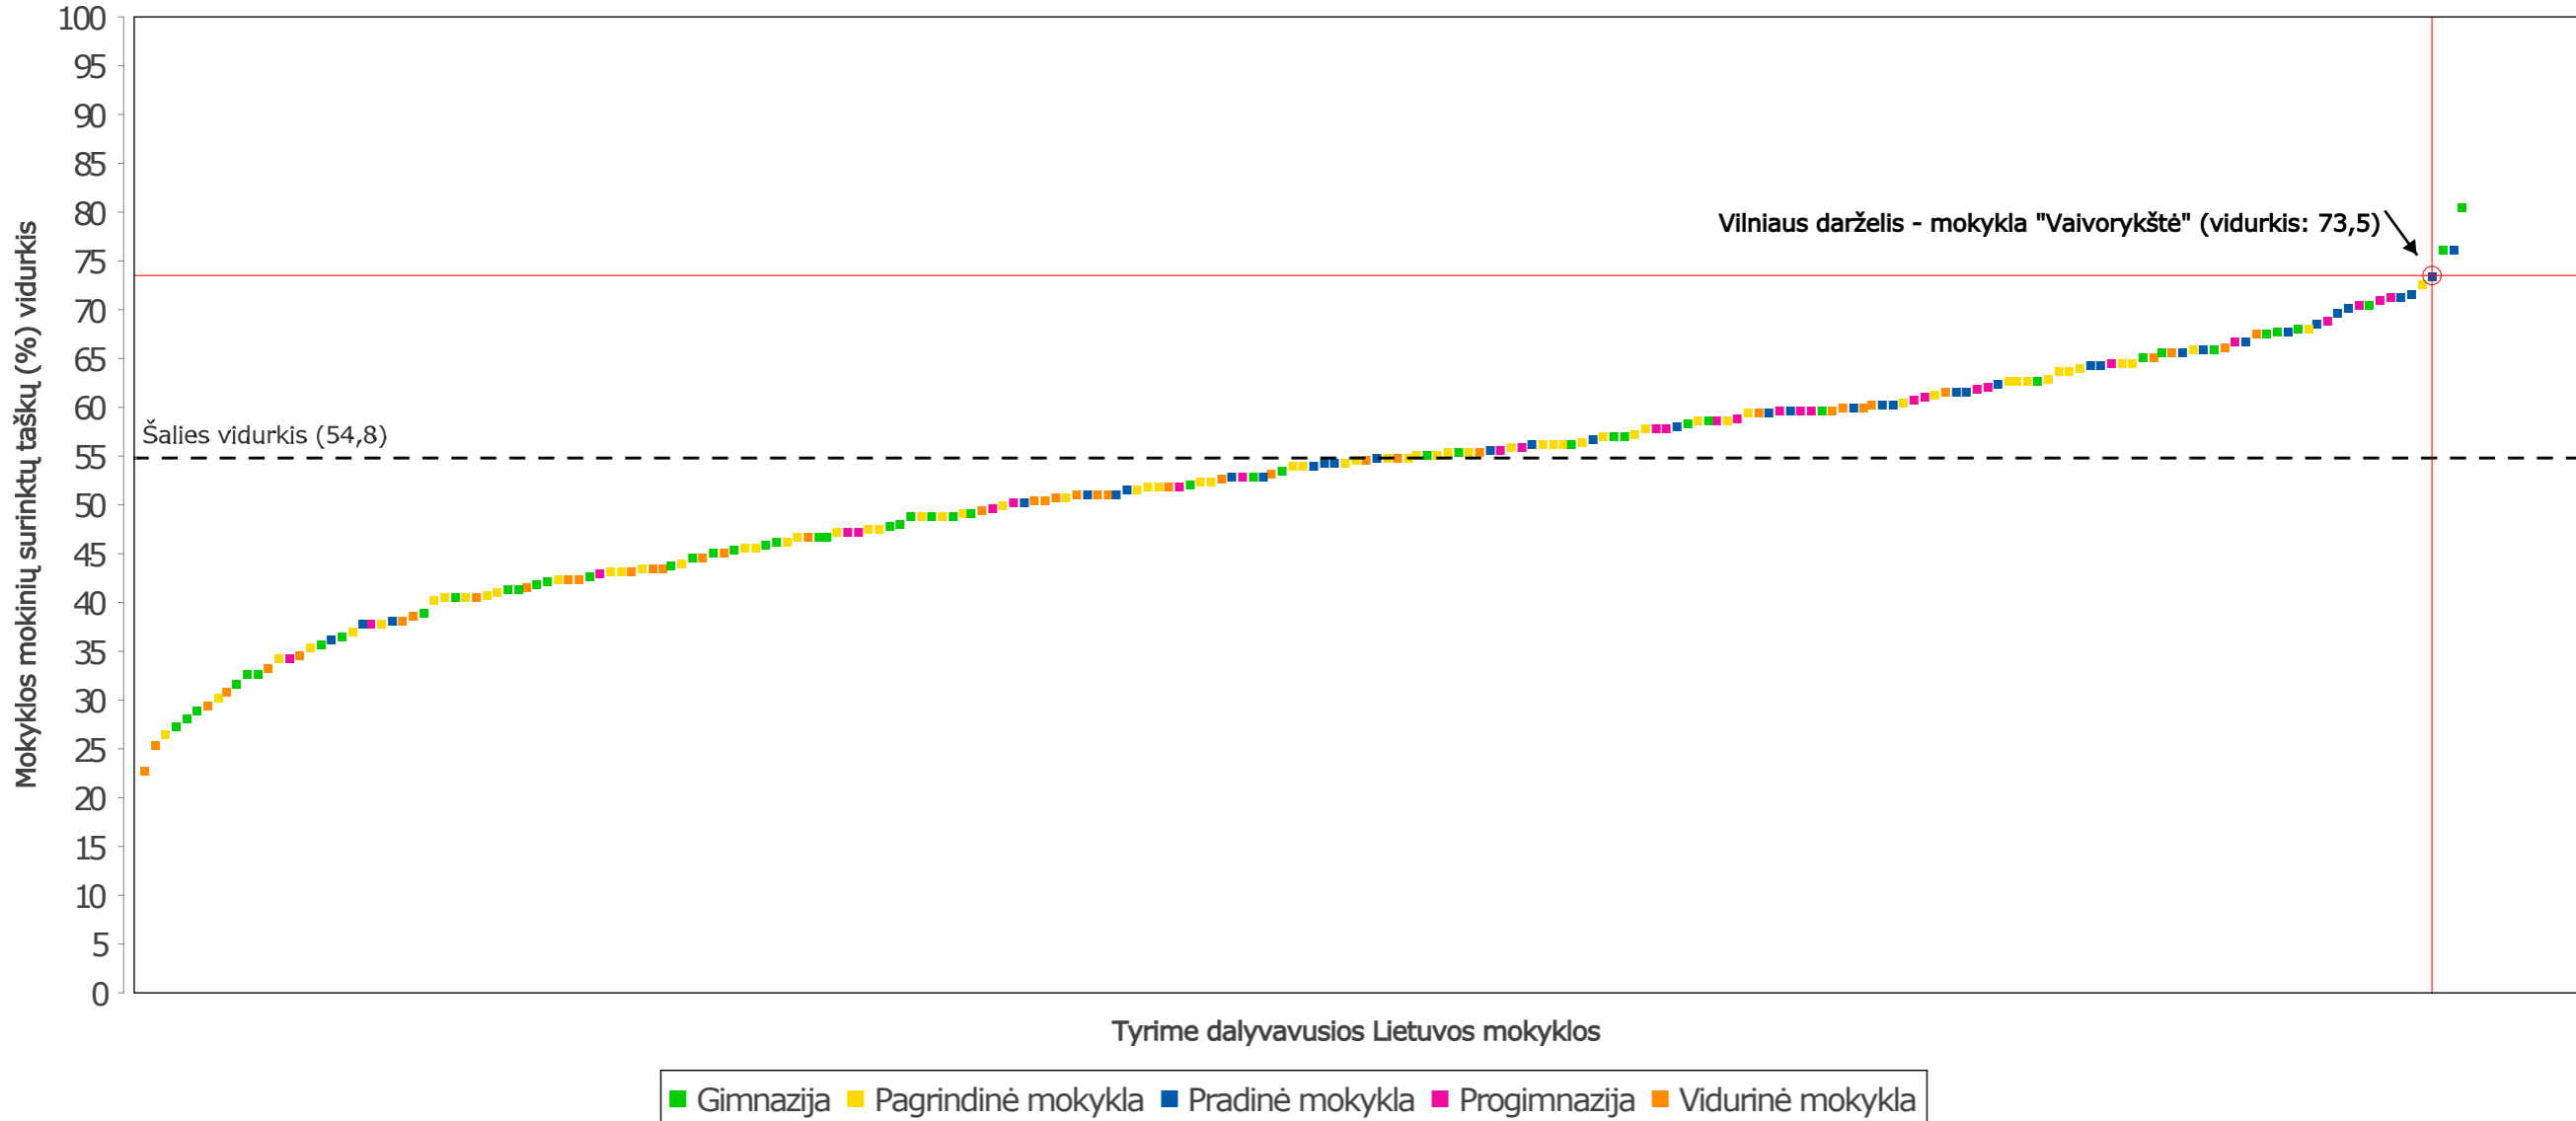

IEA TIMSS 2015 tyrimo mokyklų vidutiniai MATEMATIKOS rezultatai pagal MOKYKLOS tipą 4 klasė